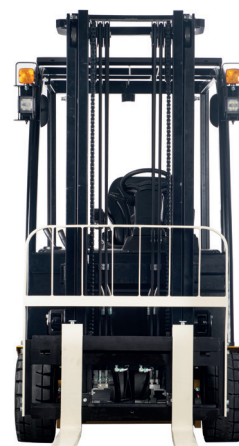

№ документа 220991291 Ред.01 Все права защищены.
Напечатано в Нидерландах (0820DMS) RU.

HYSTER-YALE UK LIMITED ведущая торговлю как Yale Europe Materials Handling. **Безопасность.** Погрузчик соответствует действующим требованиям ЕС. Изменение спецификации возможно без предварительного уведомления. Yale, VERACITOR и являются зарегистрированными торговыми марками. PEOPLE, PRODUCTS, PRODUCTIVITY, PREMIER, Hi-Vis и CSS являются торговыми марками, действующими в Соединенных Штатах Америки и в некоторых других юрисдикциях. MATERIALS HANDLING CENTRAL и MATERIAL HANDLING CENTRAL являются знаками обслуживания, действующими в Соединенных Штатах Америки и в некоторых других юрисдикциях. охраняется законом об авторских правах. © Yale Europe Materials Handling 2018. Все права защищены. Погрузчик на иллюстрации изображен с дополнительным оборудованием. Страна регистрации: Англия и Уэльс. Регистрационный номер компании: 02636775